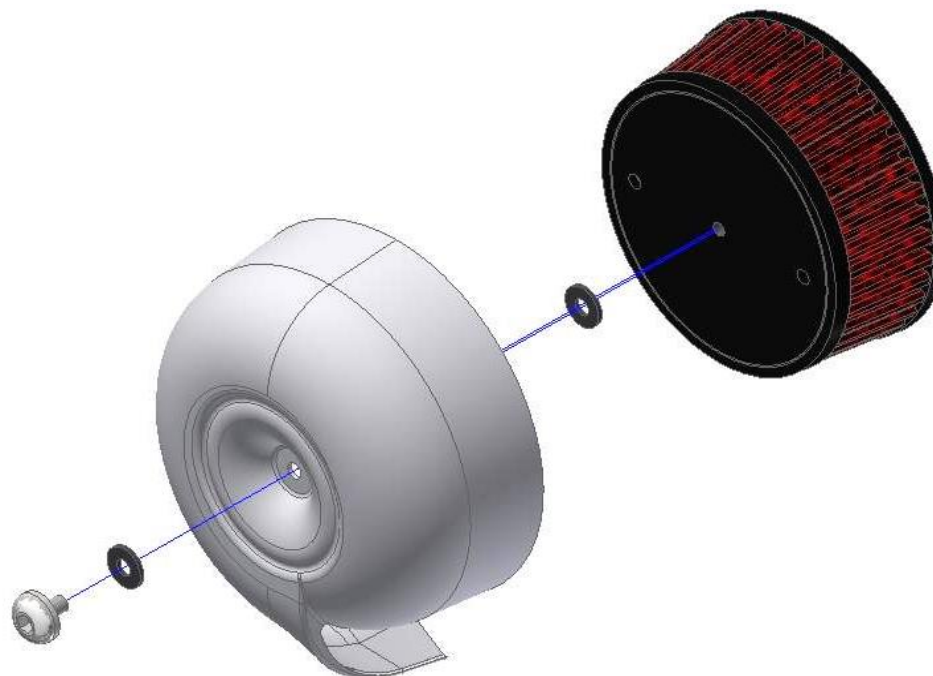

パフォーマンスカーボンエアクリナーカバーS&Sステルス・HDスクリーミンAC用

■内容物■

- ・エアクリナー
カバー本体
- ・ワッシャー(2個)

この図のように、エアクリナーの表裏
両側に付属のワッシャーを入れてボルト
で締め付けます。
エアクリナーカバーの取り付け向きは、
上の写真のようにエアの吸い込み口
が真下になるようにしてください。

商品・取付に関するお問い合わせはメールまたはフリーダイヤルまでお願いいたします。(support@ypv.co.jp または 0120-918-469)